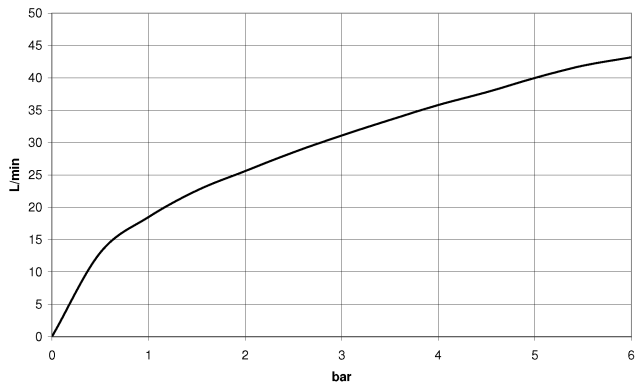

Deck valve anti-clockwise closing hot - Champagne (22kt Gold)

CL.1

20 000 741

- hole diameter 32 mm
- handle Ø 60mm
- without rosette
- with hot marking

Fits: CL.1, CYO

	Champagne (22kt Gold)	20 000 741-47
	Chrome	20 000 741-00
	Brushed Platinum	20 000 741-06
	Dark Chrome	20 000 741-19
	Brushed Durabronze (23kt Gold)	20 000 741-28
	Matte Black	20 000 741-33
	Brushed Champagne (22kt Gold)	20 000 741-46
	Brushed Dark Platinum	20 000 741-99

20 000 741

mm [inches]

Flow rate chart

Certificates

WRAS_2103001.

20 000 741

Parts for other finishes can be found here: [Chrome](#)

Spare parts list

No.	Item Number	Name	Quantity used	Delivery time
1	09 20 74 006-47	handle (hot)	1	60
2	90 31 11 007 00 90	pin	1	2
3	09 27 74 003-47	rosette	1	60
4	90 14 10 060 00 90	seal	1	2
5	90 14 15 020 03 90	ring	1	2
6	90 23 30 023 00 90	nut	1	2
7	09 29 06 107-00	spindle	1	10
8	90 90 03 132 00 90	top	1	2
9	04 17 11 058 32 90	side panel	1	2
10	04 23 10 032 78 90	fixing set	1	2
11	04 17 11 023 10 90	distributor	1	2
12	09 30 11 059 90	disc	1	2
13	09 23 10 012 90	nut	1	2